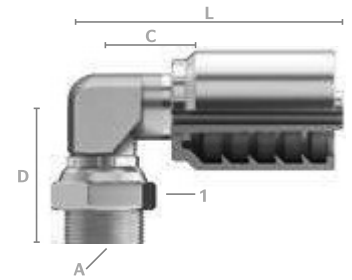

NPTF

Macho / Codo 90° Bloque / Giratoria

Número de Parte	Número de Producto	Número SAP										
			Manguera I.D.	Tamaño Rosca (A)	Hex 1 Ancho de Llave	Caída (D)	Corte (C)	Longitud (L)				
			pulg.		pulg.	mm	pulg.	mm	pulg.	mm	pulg.	mm
B2-NPMX90B-0404	14650-0404	20293189	1/4	1/4-18	11/16	17	1.69	42.9	0.71	18.1	1.69	43.0
B2-NPMX90B-0604	14650-0604	20293190	3/8	1/4-18	11/16	17	1.63	41.5	0.92	23.3	1.97	50.0
B2-NPMX90B-0606	14650-0606	20293191	3/8	3/8-18	7/8	22	1.62	41.2	0.92	23.3	1.97	50.0
B2-NPMX90B-0806	14650-0806	20441228	1/2	3/8-18	7/8	22	2.00	50.7	1.16	29.4	2.41	61.1
B2-NPMX90B-0808	14650-0808	20293192	1/2	1/2-14	1	25	2.15	54.6	1.16	29.4	2.41	61.1
B2-NPMX90B-1212	14650-1212	20293193	3/4	3/4-14	1 1/4	32	2.58	65.6	1.24	31.5	2.80	71.0

NPSM

Hembra / Giratoria

Número de Parte	Número de Producto	Número SAP										
			Manguera I.D.	Tamaño Rosca (A)	Hex 1 Ancho de Llave	Hex 2 Ancho de Llave	Corte (C)	Longitud (L)				
			pulg.		pulg.	mm	pulg.	mm	pulg.	mm	pulg.	mm
B2-NSFX-0404	14655-0404	20242064	1/4	1/4-18	3/4	19	11/16	17	1.19	30.2	2.17	55.1
B2-NSFX-0606	14655-0606	20242065	3/8	3/8-18	7/8	22	3/4	19	1.24	31.4	2.29	58.0
B2-NSFX-0806	14655-0806	20873204	1/2	3/8-18	7/8	22	7/8	22	1.271	32.3	2.518	64.0
B2-NSFX-0808	14655-0808	20242063	1/2	1/2-14	1 1/16	27	7/8	22	1.35	34.3	2.60	66.0
B2-NSFX-0808S	14655-0808S	20424926	1/2	1/2-14	1 1/16	27	7/8	22	1.35	34.3	2.60	66.0
B2-NSFX-1212	14655-1212	20293252	3/4	3/4-14	1 1/4	32	1 1/16	30	1.46	37.0	3.01	76.4
B2-NSFX-1212S	14655-1212S	20955328	3/4	3/4-14	1 1/4	32	1 1/16	30	1.46	37.0	3.01	76.4
B2-NSFX-1616	14655-1616	20293253	1	1-11 1/2	1 1/2	38	1 1/16	36	1.76	44.7	3.54	89.8
B2-NSFX-1616S	14655-1616S	20955329	1	1-11 1/2	1 1/2	38	1 1/16	36	1.76	44.7	3.54	89.8
B2-NSFX-2020	28655-2020	20293263	1 1/4	1 1/4-11 1/2	2	50	1 3/8	41	2.04	51.7	4.08	103.7