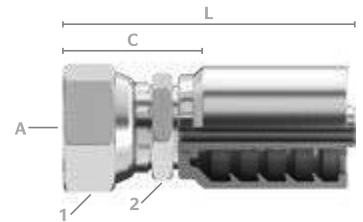

NPTF

Macho / Codo 90° Bloque / Giratoria

Número de Parte	Número de Producto	Número SAP										
			Manguera I.D.	Tamaño Rosca (A)	Hex 1 Ancho de Llave	Caída (D)	Corte (C)	Longitud (L)				
			pulg.		pulg.	mm	pulg.	mm	pulg.	mm	pulg.	mm
B2-NPMX90B-0404	14650-0404	20293189	1/4	1/4-18	11/16	17	1.69	42.9	0.71	18.1	1.69	43.0
B2-NPMX90B-0604	14650-0604	20293190	3/8	1/4-18	11/16	17	1.63	41.5	0.92	23.3	1.97	50.0
B2-NPMX90B-0606	14650-0606	20293191	3/8	3/8-18	7/8	22	1.62	41.2	0.92	23.3	1.97	50.0
B2-NPMX90B-0806	14650-0806	20441228	1/2	3/8-18	7/8	22	2.00	50.7	1.16	29.4	2.41	61.1
B2-NPMX90B-0808	14650-0808	20293192	1/2	1/2-14	1	25	2.15	54.6	1.16	29.4	2.41	61.1
B2-NPMX90B-1212	14650-1212	20293193	3/4	3/4-14	1 1/4	32	2.58	65.6	1.24	31.5	2.80	71.0

NPSM

Hembra / Giratoria

Número de Parte	Número de Producto	Número SAP										
			Manguera I.D.	Tamaño Rosca (A)	Hex 1 Ancho de Llave	Hex 2 Ancho de Llave	Corte (C)	Longitud (L)				
			pulg.		pulg.	mm	pulg.	mm	pulg.	mm	pulg.	mm
B2-NSFX-0404	14655-0404	20242064	1/4	1/4-18	3/4	19	11/16	17	1.19	30.2	2.17	55.1
B2-NSFX-0606	14655-0606	20242065	3/8	3/8-18	7/8	22	3/4	19	1.24	31.4	2.29	58.0
B2-NSFX-0806	14655-0806	20873204	1/2	3/8-18	7/8	22	7/8	22	1.271	32.3	2.518	64.0
B2-NSFX-0808	14655-0808	20242063	1/2	1/2-14	1 1/16	27	7/8	22	1.35	34.3	2.60	66.0
B2-NSFX-0808S	14655-0808S	20424926	1/2	1/2-14	1 1/16	27	7/8	22	1.35	34.3	2.60	66.0
B2-NSFX-1212	14655-1212	20293252	3/4	3/4-14	1 1/4	32	1 1/16	30	1.46	37.0	3.01	76.4
B2-NSFX-1212S	14655-1212S	20955328	3/4	3/4-14	1 1/4	32	1 1/16	30	1.46	37.0	3.01	76.4
B2-NSFX-1616	14655-1616	20293253	1	1-11 1/2	1 1/2	38	1 1/16	36	1.76	44.7	3.54	89.8
B2-NSFX-1616S	14655-1616S	20955329	1	1-11 1/2	1 1/2	38	1 1/16	36	1.76	44.7	3.54	89.8
B2-NSFX-2020	28655-2020	20293263	1 1/4	1 1/4-11 1/2	2	50	1 3/8	41	2.04	51.7	4.08	103.7

S = Acero inoxidable (Consulte la Identificación de conexiones en el Apéndice para obtener más información).

Descarga la App MyCrimp para más información.

Sección 1
Conexiones B2

CONEXIONES